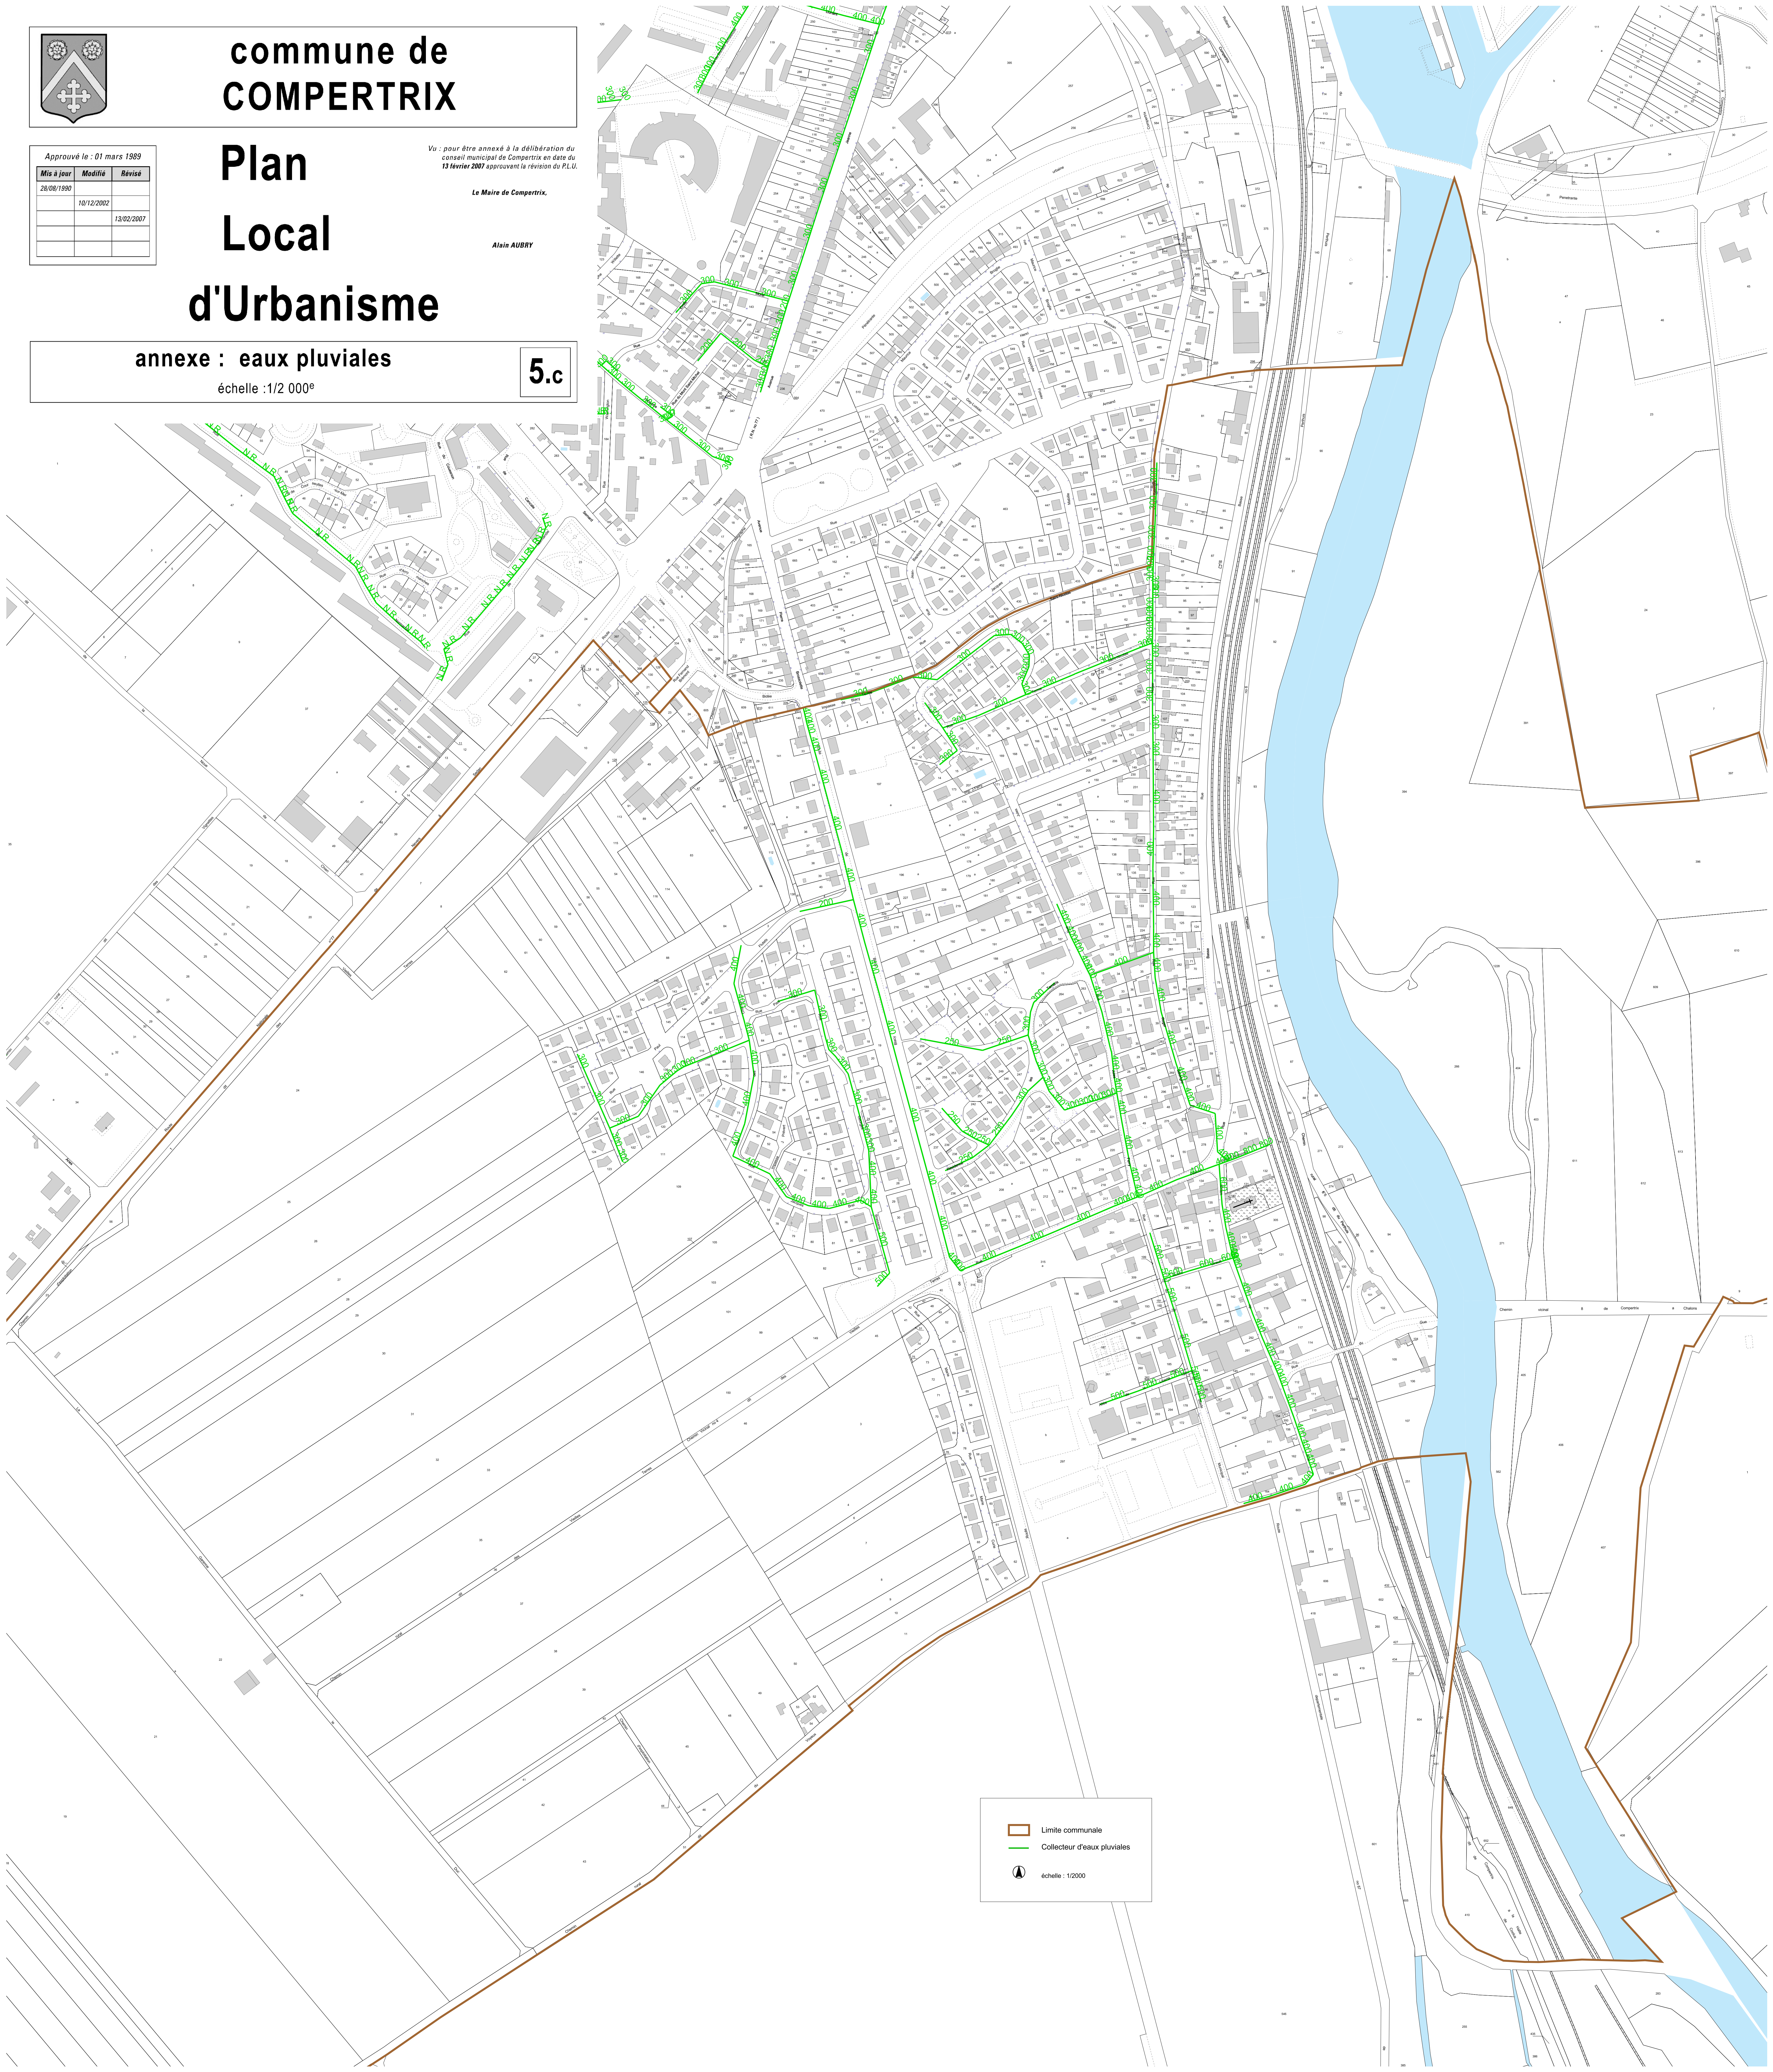

commune de
COMPERTRIX

Plan Local d'Urbanisme

Le Maire de Compertrix,

Alain AUBRY

Approuvé le : 01 mars 1989

Mis à jour	Modifié	Révisé
28/08/1990		
	10/12/2002	
		13/02/2007

annexe : eaux pluviales

échelle : 1/2 000^e

5.c

— Limite communale
— Collecteur d'eaux pluviales
▲ échelle : 1/2000